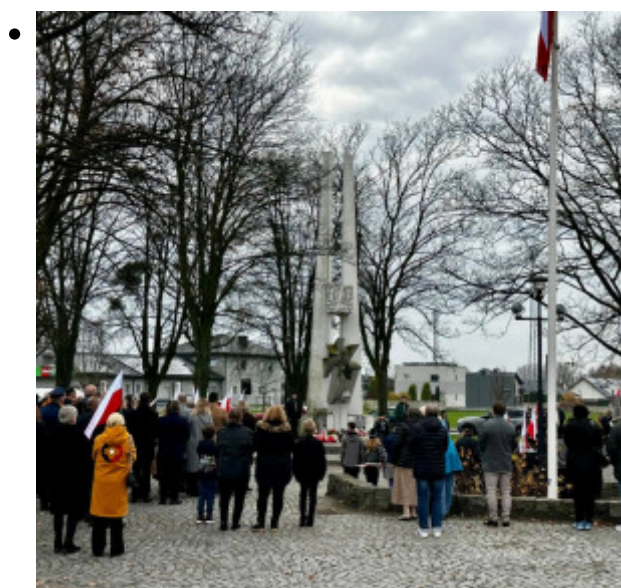

A 111 21

[2]

A 111 20

[3]

A 111 19

[4]