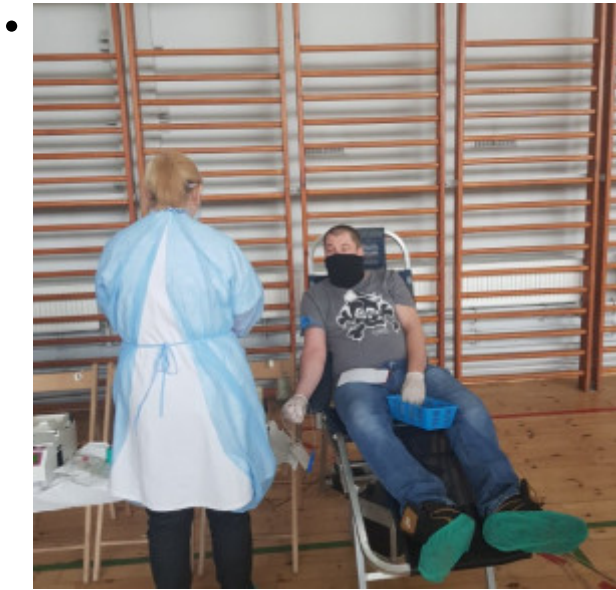

94443866 569167133730913 8976486695226572800 N

[4]

94559720 530014644339949 5519977829510414336 N