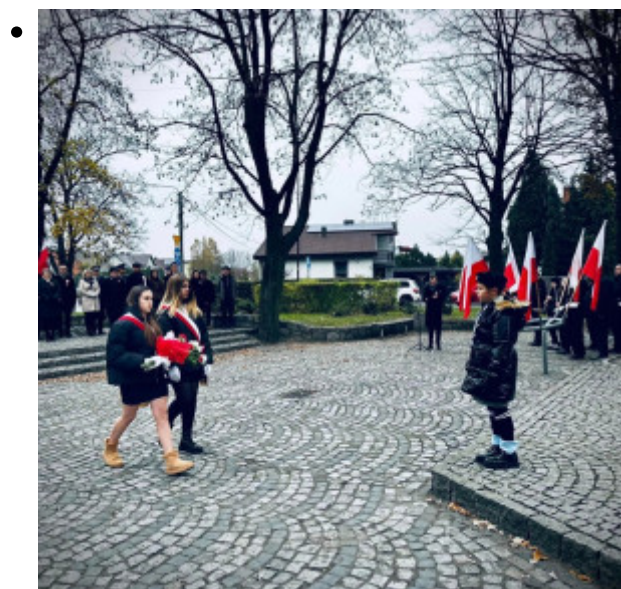

11 Listopada 35

[36]

11 Listopada 36

[37]

11 Listopada 37

[38]