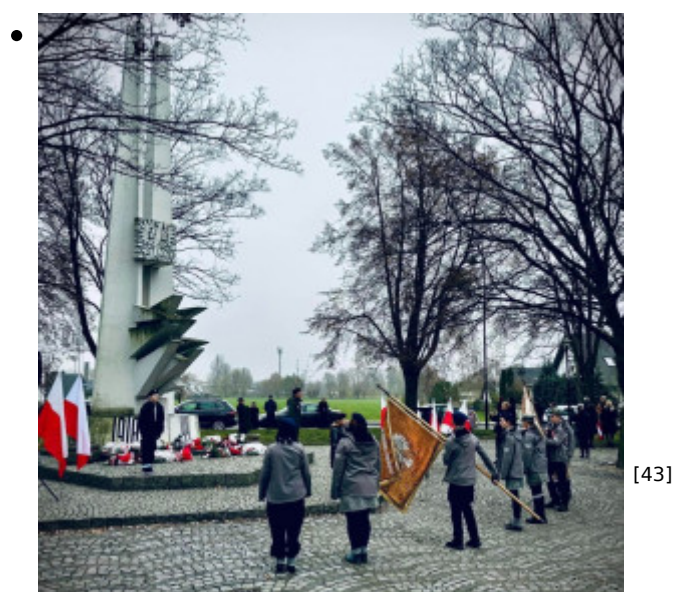

[43]

11 Listopada 43