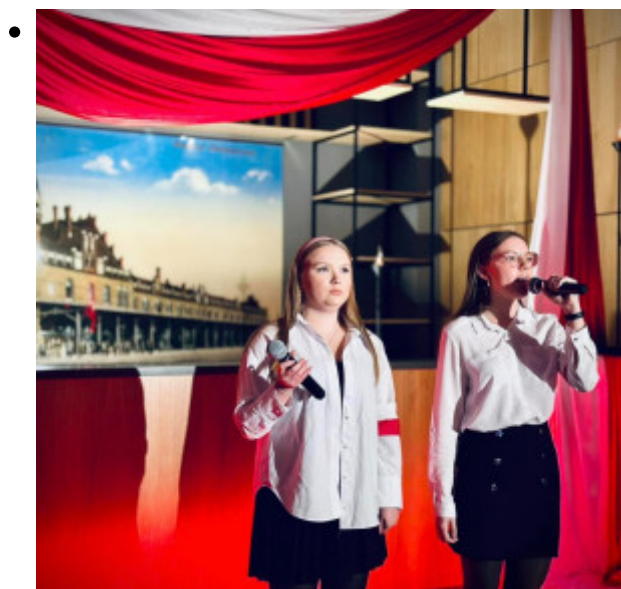

11 Listopada 50

[51]

11 Listopada 51

[52]

11 Listopada 52

[53]