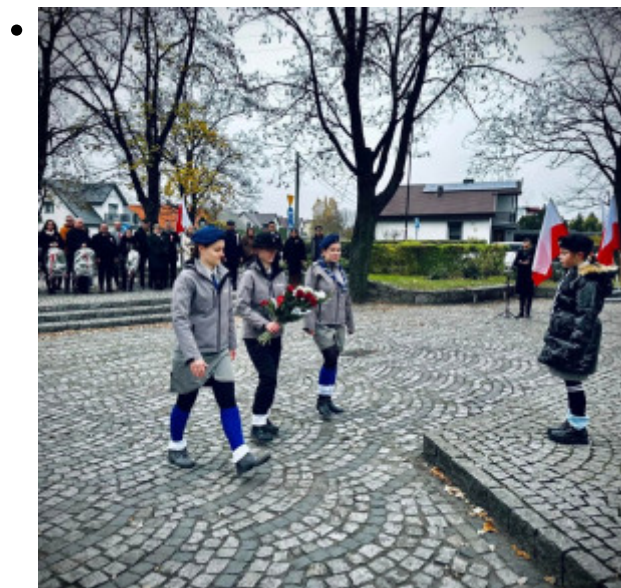

11 Listopada 20