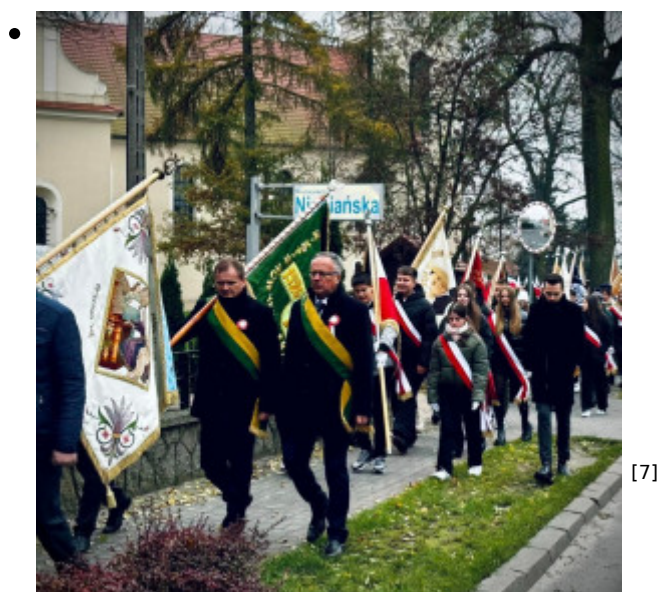

[7]

11 Listopada 7