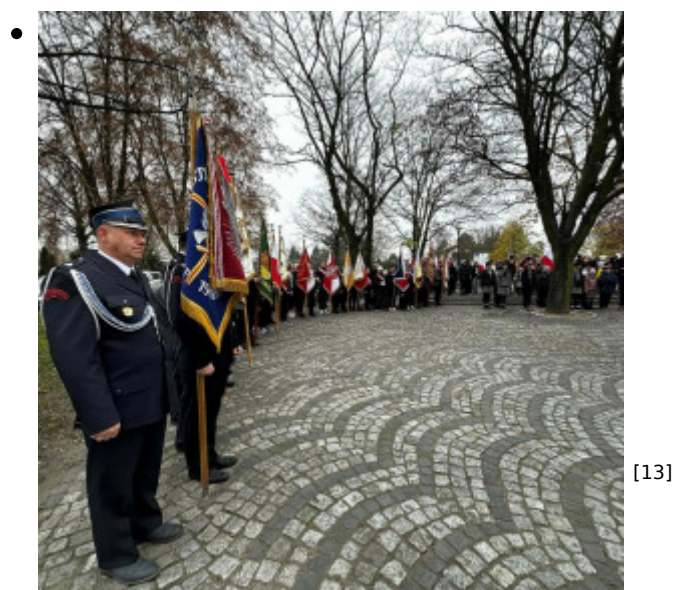

[13]

11 Listopada 13