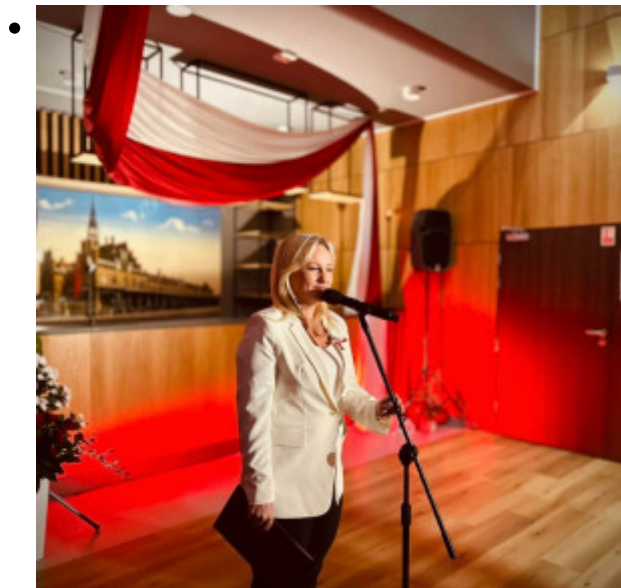

11 Listopada 50

[51]

11 Listopada 51