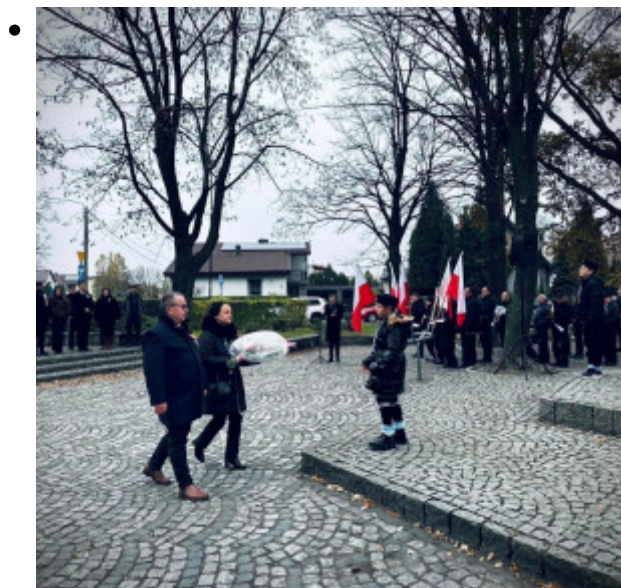

11 Listopada 23

[24]

11 Listopada 24