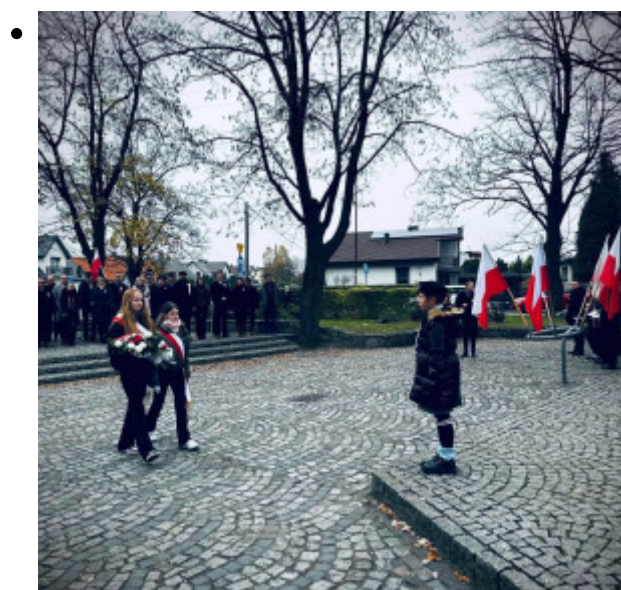

[36]

11 Listopada 36

[37]

11 Listopada 37