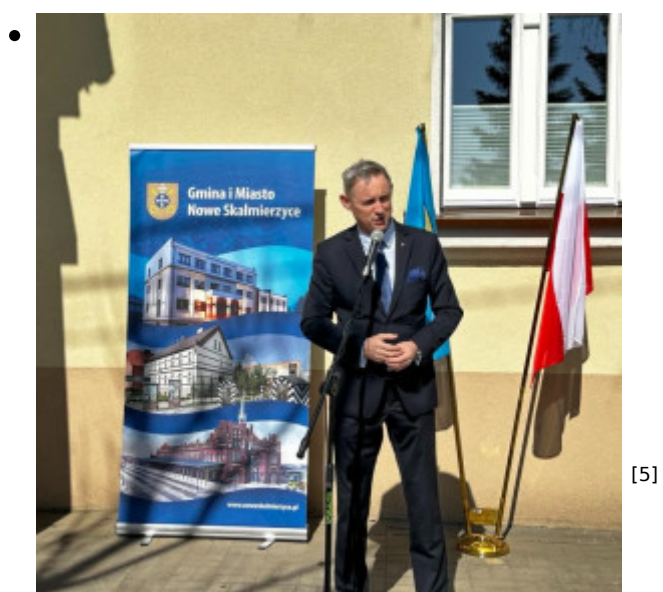

Razemn 3

[4]

Razemn 4

[5]

Razemn 5

[6]