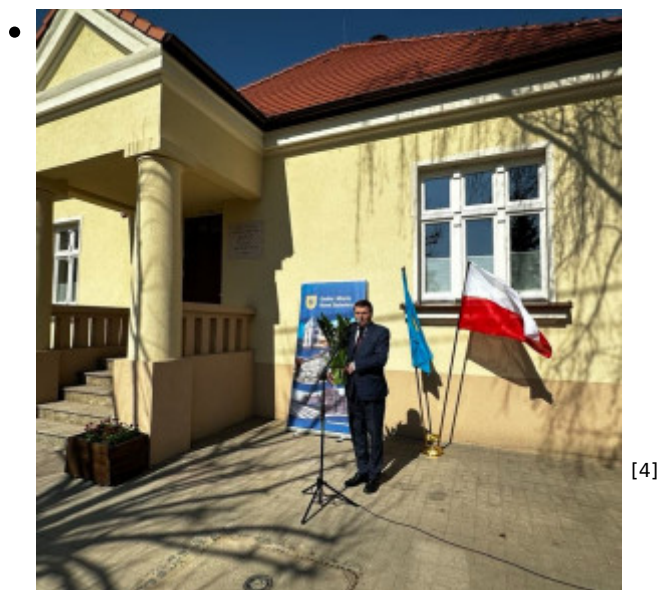

Razemn 3

[4]

Razemn 4

[5]

Razemn 5

[6]