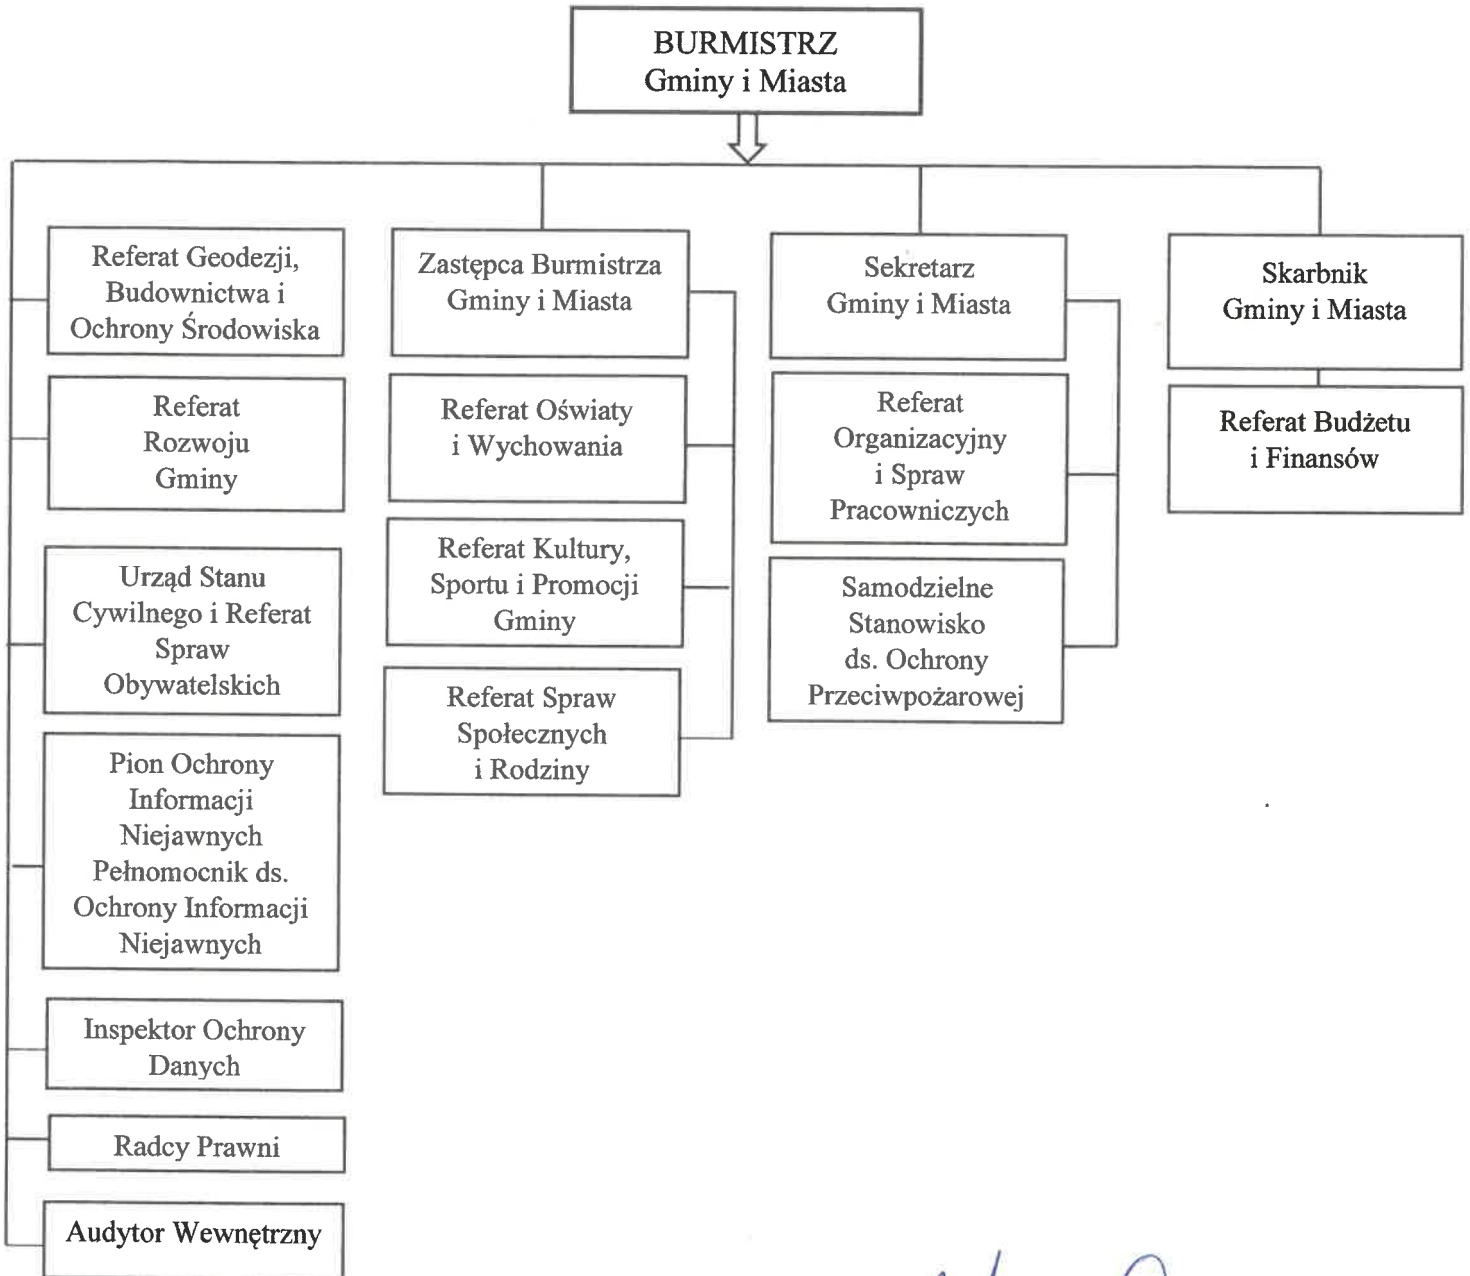

**SCHEMAT ORGANIZACYJNY**  
**URZĘDU GMINY I MIASTA NOWE SKALMIERZYCE**

  
**BURMISTRZ**  
Jerzy Łukasz Walczak